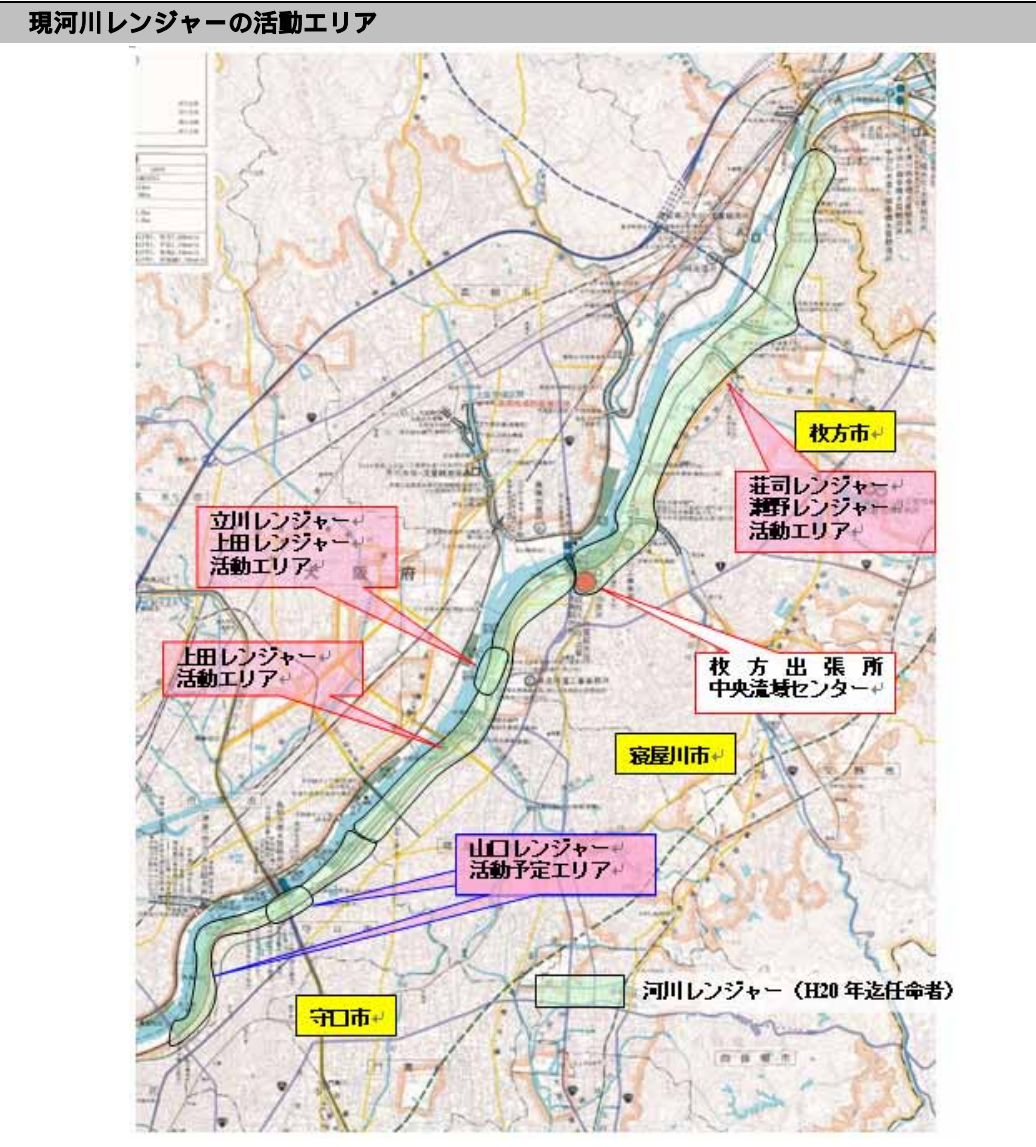

活動分野（運営要領より）	河川レンジャー	活動名	活動エリア	活動対象者
防災・救援・救難の推進を図る活動				
河川の環境保全を図る活動	立川レンジャー	・点野わんど植生観察会 ・高水敷き野草観察会	点野高水敷 (寝屋川市)	一般
	立川レンジャー	点野わんどクリーン作戦と外来種除去	点野ワンド (寝屋川市)	一般
	荘司レンジャー	淀川野草ウォッチング	牧野～樟葉ワンド (枚方市)	一般
	荘司レンジャー	秋の野草ウォッチングと淀川資料館見学	牧野～淀川資料館 (枚方市)	一般
	瀬野レンジャー	・樟葉ワンドの観察会 ・浄水場等の見学会	・樟葉ワンド ・大阪市浄水施設 ・枚方市	一般
	山口レンジャー	・庭窪ワンド散策 ・庭窪浄水場見学	・庭窪浄水場・庭窪ワンド (守口市)	一般
	山口レンジャー	庭窪ワンド外来生物除去活動	庭窪ワンド (守口市)	一般
河川の適正な利用の推進を図る活動	上田レンジャー	子どもが安全に遊び、学べる水辺の発信拠点づくり	点野ワンド周辺 (寝屋川市)	一般・協力スタッフ
節水意識の普及・啓発活動				
日常的な河川管理活動	山口レンジャー	庭窪ワンド付近清掃活動	庭窪ワンド (守口市)	一般
河川に係わる歴史・文化の普及・啓発活動	上田レンジャー	淀川と人との関わりを探る	枚方～鳥飼大橋 (寝屋川市)	NPO団体会員
	瀬野レンジャー	出前講座	渚高校 (枚方市)	高校生
河川行政と地域・住民・住民団体とのコーディネートを図る活動	山口レンジャー	川のネットワークづくり	枚方管内を中心に淀川流域全域エリア	一般・企業・NPO
	上田レンジャー	茨田銀杏祭り	茨田樋遺跡記念講演 (寝屋川市)	一般
川づくり・まちづくりへの参画・支援活動				
川の人材を育成する活動				
河川レンジャー活動に関するニュースの発行等の情報の発信	山口レンジャー	情報ネットワークづくり	淀川流域全般 (淀川流域)	一般
	上田レンジャー	寝屋川市・エコフェスタ	打上川治水緑地 (寝屋川市)	行政・一般・企業・NPO
	大阪府域河川レンジャー	水都おおさか2009	大川八軒屋浜 (大阪市・中央区)	大阪府民

**当該管内における新規河川レンジャー候補人数を決定した根拠**

【枚方管内全般】

- 平成20年度 河川レンジャーの活動エリアでは、平成19年度2名の新規河川レンジャーの誕生により枚方より上流三川合流までの活動エリアが拡大された。それに加えて平成20年度には更に1名の新規レンジャーが加わり、試行活動とし主として守口地域を対象に活動がなされる予定である。
- 平成20年度の 河川レンジャーの活動内容は、守口地域の活動を除き、「活動内容」の活動が実施されている。
- 平成21年度における活動エリアは、ほぼ管内を網羅されていることから、H21年度は新規のレンジャー推薦はあげなかった。
- 平成21年度の活動内容としては、「活動内容」とかなりの活動内容の幅が広がった。今後は、更に活動内容が充実するよう期待したい。